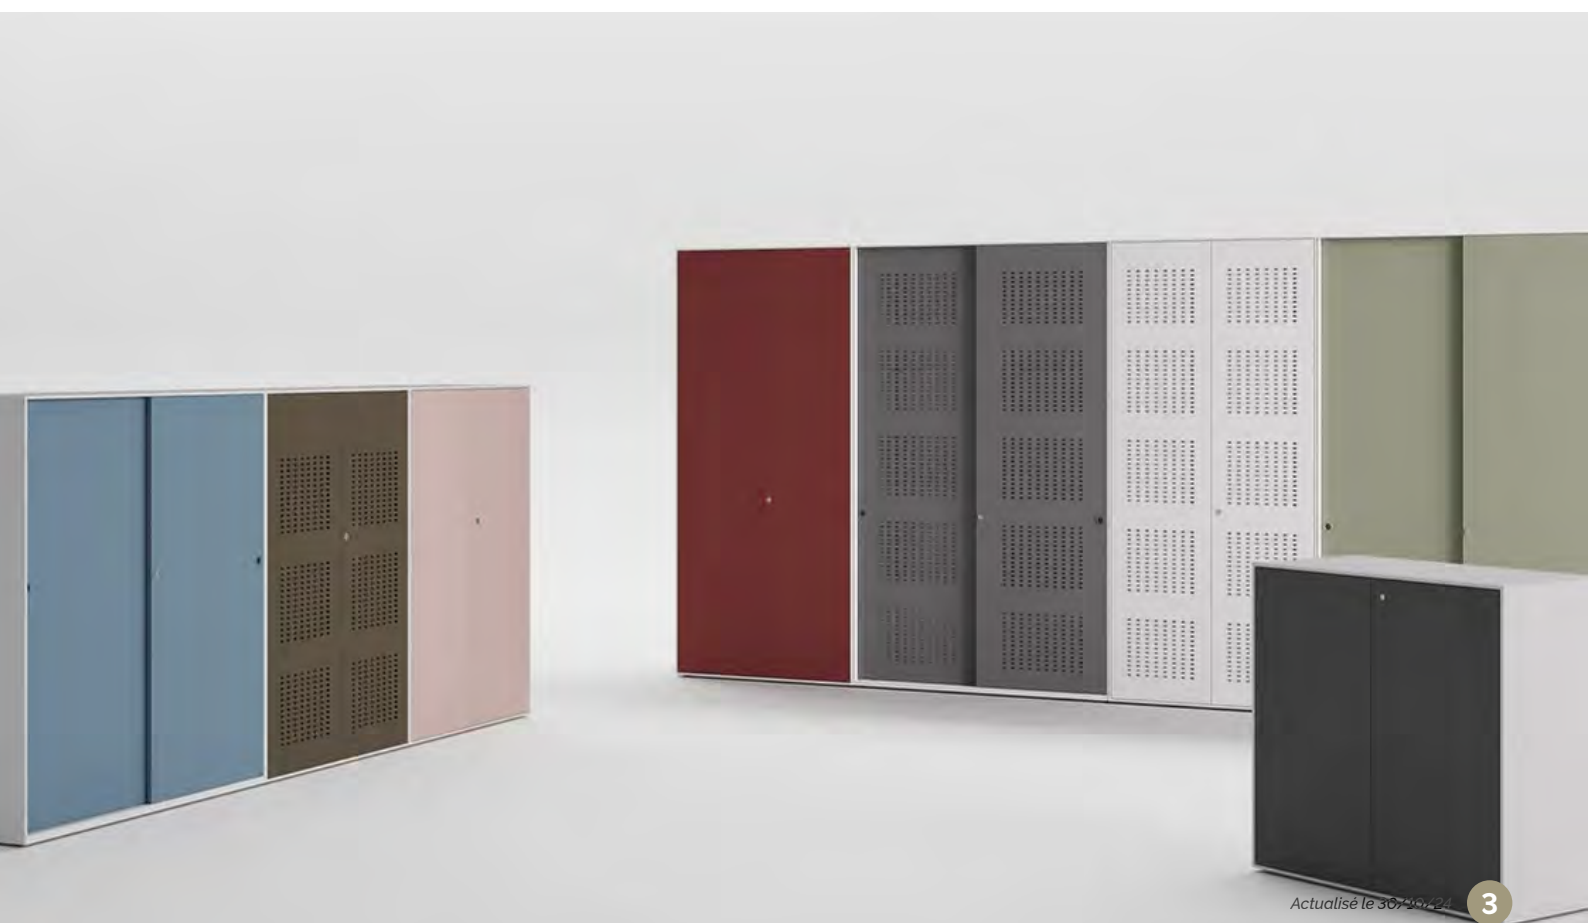

MELEZZO

2
ans
GARANTIE

5
semaines
DÉLAIS

DEVIS GRATUIT, CLIQUEZ ICI

ou contactez nous au
04 76 96 82 06

Actualisé le 30/06/24