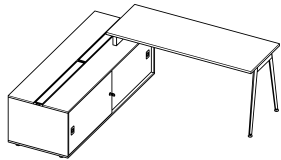

Crédence câblée