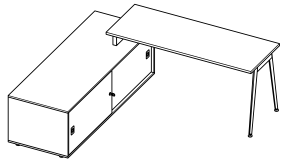

BUREAUX SUR CRÉDENCE - H75 cm - Crédence L181,5 cm

Crédence non-câblée