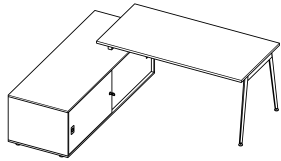

Crédence non-câblée