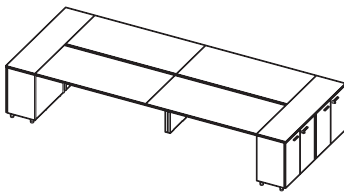

4 postes
Pied intermédiaire
en métal Blanc (I) ou
Gris ombre (R)

L162 cm			X3BR8120 +	2906 €^{HT}
L182 cm			X3BR8140 +	2972 €^{HT}
L202 cm			X3BR8160 +	3041 €^{HT}
L222 cm			X3BR8180 +	3107 €^{HT}

BUREAUX AVEC CAISSONS 4 TIROIRS - P80 x H75 cm - Option tiroirs PVC soft et tiroir en métal avec surcoût