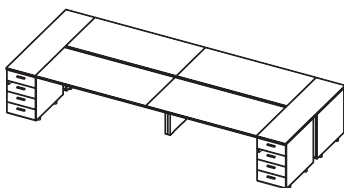

1164 €^{HT}

Caisson à droite

X3BT8180 +

X3BT8180W +

BUREAUX AVEC CAISSONS 4 TIROIRS - P163,8 x H75 cm - Option tiroir PVC soft et tiroir en métal avec surcoût

2 postes

	Pieds métal		Pieds métal/bois	
L162 cm	X3CA8120 +	1733 €^{HT}	X3CA8120W +	1915 €^{HT}
L182 cm	X3CA8140 +	1766 €^{HT}	X3CA8140W +	1948 €^{HT}
L202 cm	X3CA8160 +	1799 €^{HT}	X3CA8160W +	1981 €^{HT}
L222 cm	X3CA8180 +	1831 €^{HT}	X3CA8180W +	2013 €^{HT}