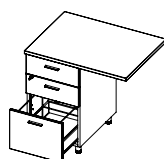

Retours sur caisson
2 tiroirs + 1 D.S. avec
fond

L80 cm	Tiroirs PVC standards	X3DC9080 +	490 €^{HT}
	Tiroirs PVC fermeture soft	X3DC9080B +	521 €^{HT}
	Tiroirs métal	X3DC9080M +	585 €^{HT}
	Tiroirs métal fermeture soft	X3DC9080S +	648 €^{HT}
L100 cm	Tiroirs PVC standards	X3DC9100 +	498 €^{HT}
	Tiroirs PVC fermeture soft	X3DC9100B +	529 €^{HT}
	Tiroirs métal	X3DC9100M +	593 €^{HT}
	Tiroirs métal fermeture soft	X3DC9100S +	656 €^{HT}