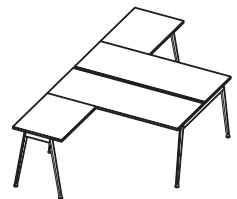

Bench P123,8 cm

Pieds métal

Pieds métal/bois

Retour	Longueur	Code produit	Pieds métal	Pieds métal/bois
Retour L80 x P60 cm	Bench L140 cm	X3AP6140 +	1394 €^{HT}	2122 €^{HT}
	Bench L160 cm	X3AP6160 +	1421 €^{HT}	2149 €^{HT}
	Bench L180 cm	X3AP6180 +	1448 €^{HT}	2176 €^{HT}
Retour L100 x P60 cm	Bench L140 cm	X3AQ6140 +	1422 €^{HT}	2150 €^{HT}
	Bench L160 cm	X3AQ6160 +	1449 €^{HT}	2177 €^{HT}
	Bench L180 cm	X3AQ6180 +	1477 €^{HT}	2205 €^{HT}