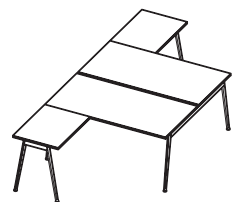

BENCH AVEC RETOURS SUSPENDUS - H75 cm

Bench P123,8 cm

Pieds métal

Pieds métal/bois

Retour	Longueur	Code produit	Pieds métal	Pieds métal/bois
Retour L80 x P60 cm	Bench L140 cm	X3AP6140 +	1394 € ^{HT}	2122 € ^{HT}
	Bench L160 cm	X3AP6160 +	1421 € ^{HT}	2149 € ^{HT}
	Bench L180 cm	X3AP6180 +	1448 € ^{HT}	2176 € ^{HT}
Retour L100 x P60 cm	Bench L140 cm	X3AQ6140 +	1422 € ^{HT}	2150 € ^{HT}
	Bench L160 cm	X3AQ6160 +	1449 € ^{HT}	2177 € ^{HT}
	Bench L180 cm	X3AQ6180 +	1477 € ^{HT}	2205 € ^{HT}