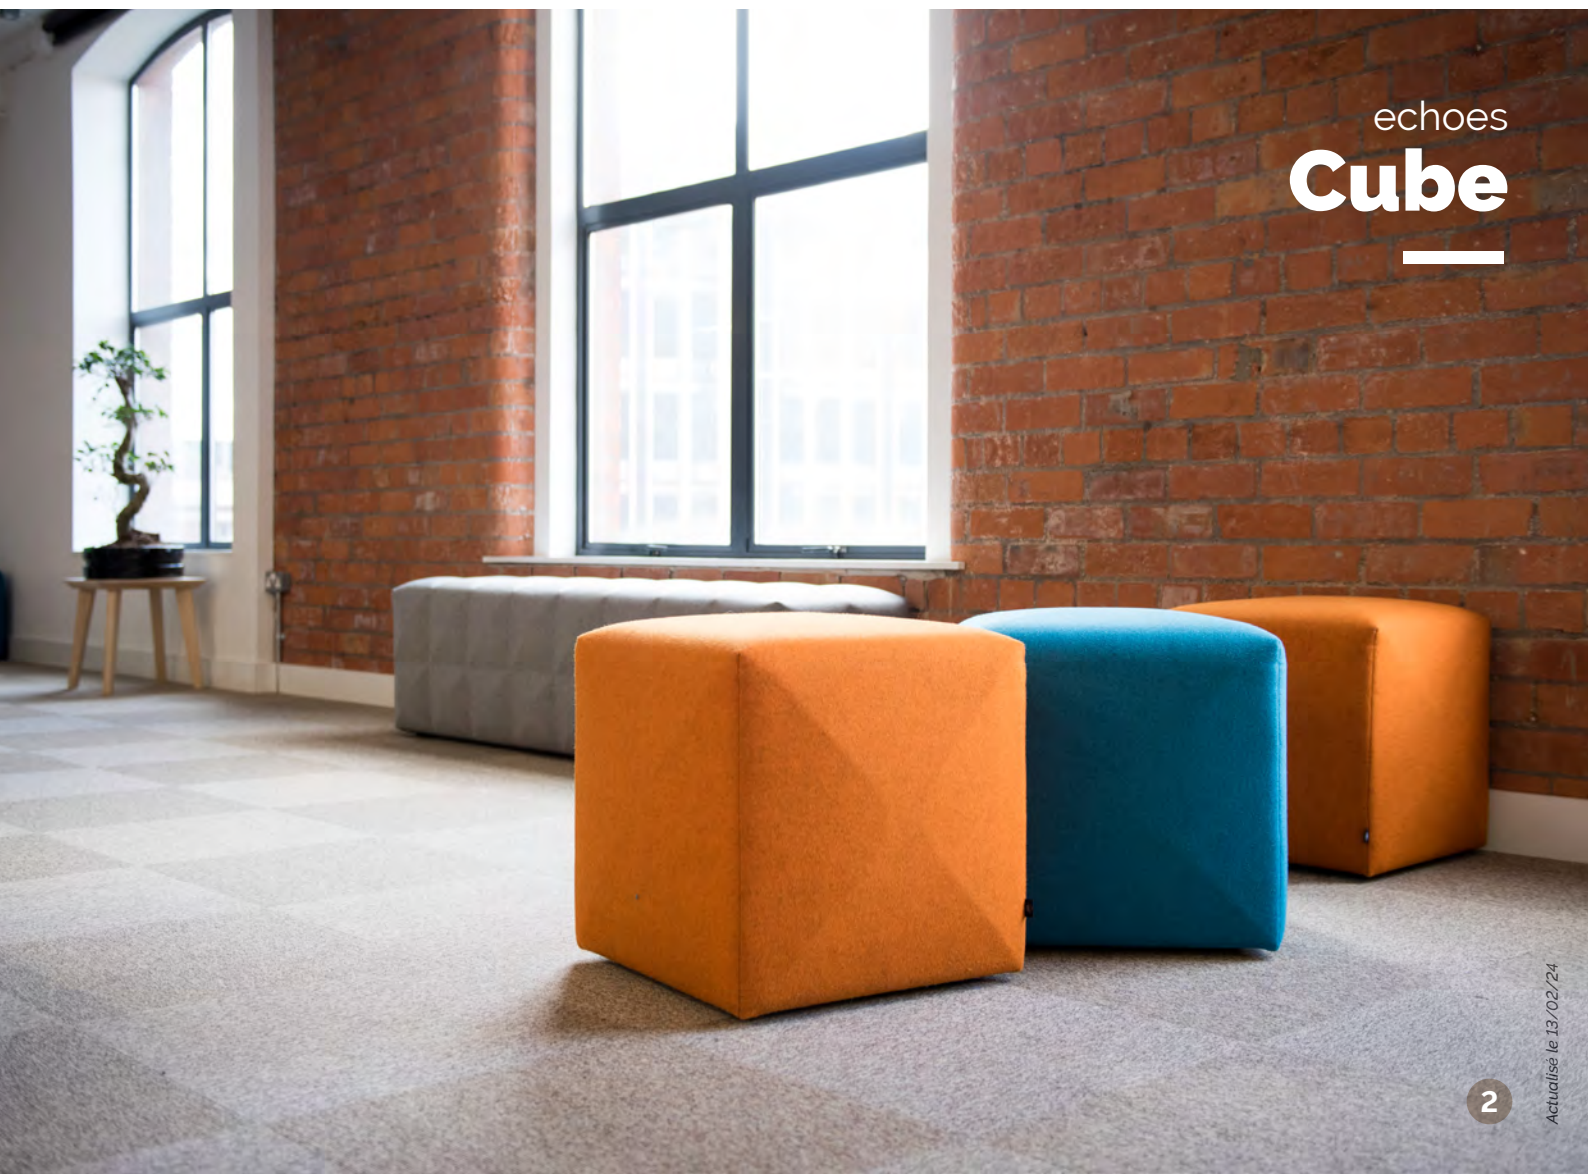

ECHOES POUF

1
an

GARANTIE

6 à 8
semaines

DÉLAIS

DEVIS GRATUIT

LIVRAISON

ECO

echoes
Cube