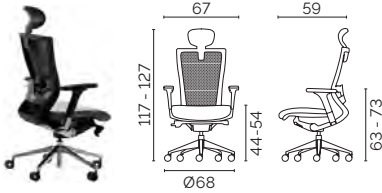

Tarif

Fauteuils sans tête et de réunion disponible sur demande.

FAUTEUIL PRÉSIDENT

Fauteuil président avec assise capitonnée et dossier résille avec tête

Dossier en résille noire avec appui-tête réglable en hauteur et inclinaison
Base 5 branches en aluminium poli
Accoudoirs réglables 3D en aluminium avec manchette PU noir
Mécanisme synchrone
Soutien lombaire réglable en hauteur et profondeur
Assise en mousse injectée
Translation d'assise et régulation positive
Roulettes 65 mm auto-freinées noires pour sols souples