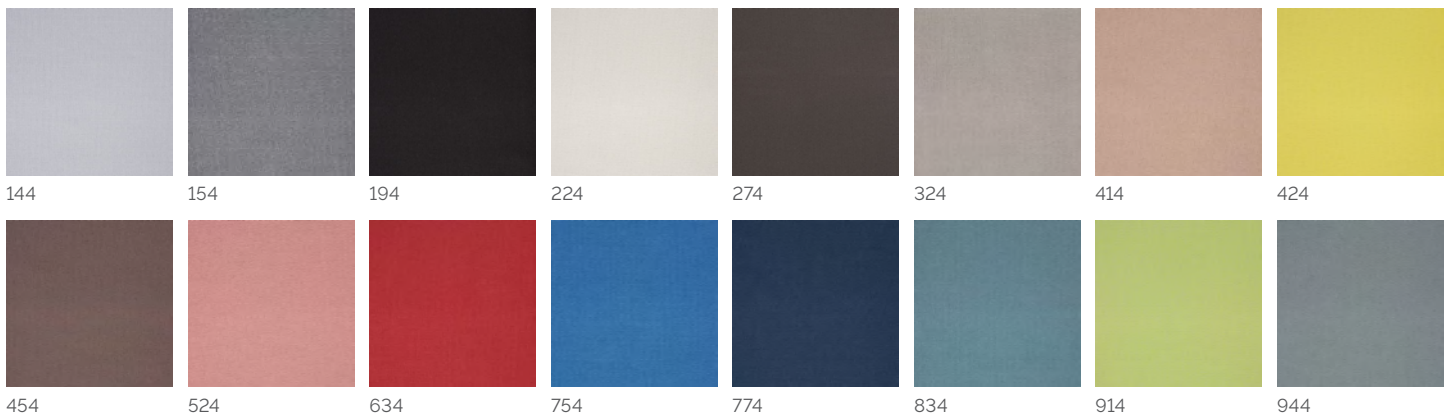

Revive 1 kvadrat

Un tissu résistant fabriqué à partir de polyester recyclé.

100% polyester recyclé FR - Poids : 420g - Résistance à l'abrasion : 60 000 Martindale -
Résistance à la lumière : 5 (ISO 105-B02) - Résistance au feu : DIN 4102 B1; EN 1021-1/2