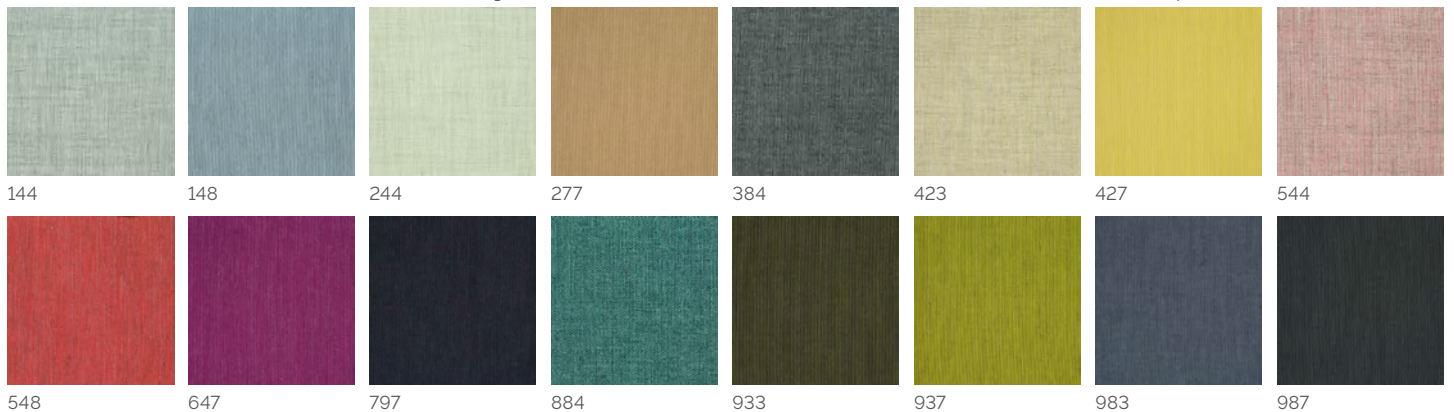

echoes Land

	Plat 			3D 		
	Référence	Fabric / Revive 1	Clara 2	Référence	Fabric / Revive 1	Clara 2
Ovale 120 x 80 cm	LANDF12080 +	595 €^{HT}	663 €^{HT}	LAND3D12080 +	694 €^{HT}	762 €^{HT}
Ovale 160 x 80 cm	LANDF16080 +	728 €^{HT}	849 €^{HT}	LAND3D16080 +	897 €^{HT}	1019 €^{HT}
Ovale 180 x 100 cm	LANDF180100 +	869 €^{HT}	1007 €^{HT}	LAND3D180100 +	1053 €^{HT}	1188 €^{HT}
Ovale 200 x 120 cm	LANDF200120 +	1014 €^{HT}	1169 €^{HT}	LAND3D200120 +	1223 €^{HT}	1378 €^{HT}
Rond Ø80 cm	LANDF80 +	531 €^{HT}	599 €^{HT}	LAND3D80 +	642 €^{HT}	709 €^{HT}
Rond Ø100 cm	LANDF100 +	811 €^{HT}	932 €^{HT}	LAND3D100 +	961 €^{HT}	1081 €^{HT}
Rond Ø120 cm	LANDF120 +	1094 €^{HT}	1258 €^{HT}	LAND3D120 +	1329 €^{HT}	1526 €^{HT}