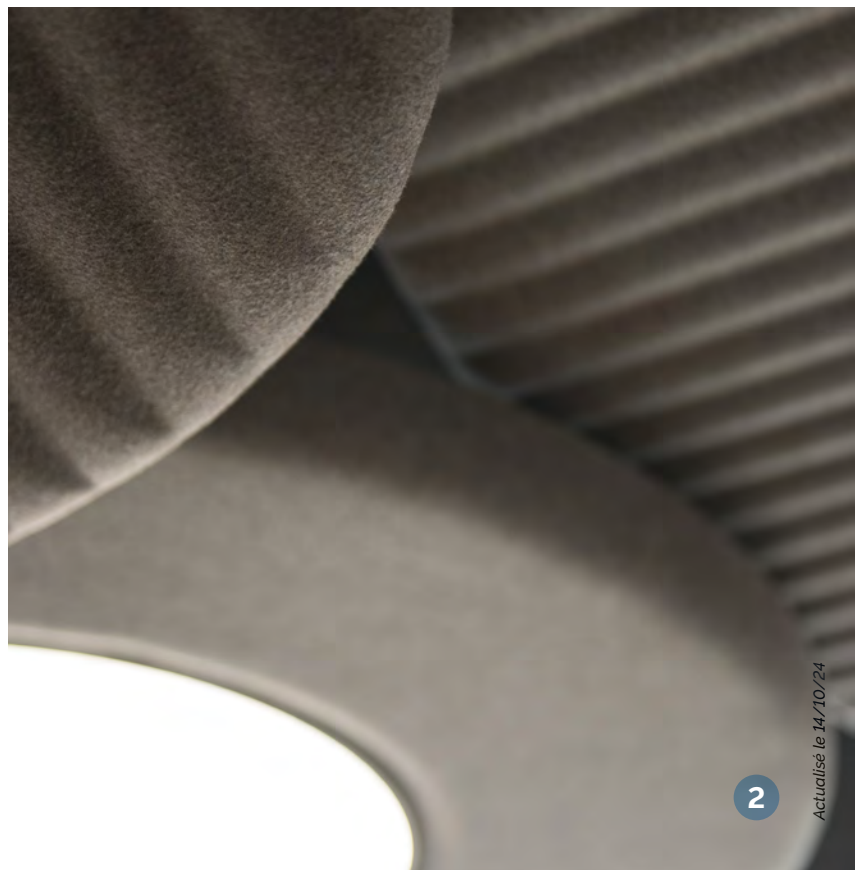

ECHOES LAND

votre terre est ma terre

echoes **Land**

Dalle plafond phonique. Isole les espaces de travail, de communication, ou d'accueils.

- Matelassage plat ou 3D.
- Fixation par câblage au plafond (fixation par rails au mur possible).
- Système de fixation obligatoire.
- Absorption phonique éprouvée.
- 4 dimensions ovales, 3 dimensions rondes.
- Épaisseur 6,5 cm.

Revive 1 kvadrat

Un tissu résistant fabriqué à partir de polyester recyclé.

100% polyester recyclé FR - Poids : 420g - Résistance à l'abrasion : 60 000 Martindale -
Résistance à la lumière : 5 (ISO 105-B02) - Résistance au feu : DIN 4102 B1; EN 1021-1/2

Ovale L120 à 200 x H80 à 120 cm / Rond Ø80 à 120cm

Les fixations au mur ou au plafond sont à faire par vos soins.