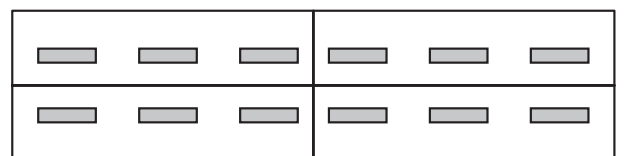

TABLES RECTANGULAIRES AVEC COINS ARRONDIS

		3 pieds tulipes	Aluminium	D244014 + GPAL	6429 €HT
	L501 x P220 cm		Chromé	D244014 + ICL	5304 €HT
		6 pieds métal	Effet Chromé	D244014 + IEC	5081 €HT
			Blanc	D244014 + IBI	4859 €HT
		3 pieds tulipes	Aluminium	D244042 + GPAL	6858 €HT
	L621 x P220 cm		Chromé	D244042 + ICL	5750 €HT
		6 pieds métal	Effet Chromé	D244042 + IEC	5528 €HT
			Blanc	D244042 + IBI	5304 €HT
		3 pieds tulipes	Aluminium	D244012 + GPAL	9553 €HT
	L802 x P220 cm		Chromé	D244012 + ICL	9098 €HT
		6 pieds métal	Effet Chromé	D244012 + IEC	8728 €HT
			Blanc	D244012 + IBI	8358 €HT

ACCESSOIRES D'ELECTRIFICATION

	Top-access	D269404	--- €HT
	Perçage pour top-access	DY200126	--- €HT

EMPLACEMENTS DE PERCAGE