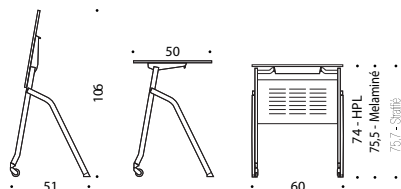

Gris
OFP

Chêne clair
OON

HPL - Compact 10mm

Plateau

Blanc
001

Noir
0509

Acier

Structure

Gris
GR

Noir
Ral 9005
NR

Tarif

TABLES

L60 x P51 x H76 cm

Plateau mé laminé

PITAGORAMEL +

409 €^{HT}

Tables

Table avec plateau rabattable (60x49 cm) et structure en acier renforcé 31x17 mm, avec roulettes à l'avant et pieds à l'arrière.

Roulettes pivotantes Ø50mm en zamak et polypropylène, caoutchouc thermoplastique anti-trace.