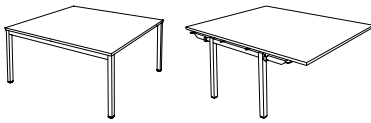

- Plateaux équipés, selon versions, de passe-câbles prédébouchants (Ø 80 mm) ou d'un Top Access double central (dim. utiles L 29 cm x P 12 cm) pour le passage des câbles. Des goulottes sont proposées en option.
- Bloc électrique optionnel pour Top Access double, intégrant 3 PC + 1 USB A 5v + 1 USB C 5v + 1 passage de câbles, avec câble d'alimentation 2 m. Equipements complémentaires RJ45, HDMi et USB transfert de données en option sur demande.
- Piètements disponibles, reliés par une structure centrale en métal (poutre ou double poutre selon les versions), finition époxy section 50 x 50 mm
- Vérins de stabilité pour compenser les défauts de planéité du sol.

Tarif

TABLES RONDES - H74 cm

Tables rondes
Dotées d'1 passe-câble
pré-débouchant central sous
plateau

Ø80 cm	DN98 +	367 € ^{HT}
Ø100 cm	DN33 +	437 € ^{HT}
Ø120 cm	DN34 +	459 € ^{HT}

TABLES TONNEAUX - H74 cm

Tables rondes
L200 x P100 cm
Dotée de 2 passe-câbles pré-débouchants sous plateau aux 2 extrémités du plateau

DN29 +

635 €^{HT}

TABLES CARRÉES - H72 cm

Sans top-access

Elément départ	L140 x P143 cm	DF18 +	595 € ^{HT}
	L160 x P163 cm	DF20 +	744 € ^{HT}
Elément suivant	L140 x P143 cm	DB93 +	504 € ^{HT}
	L160 x P163 cm	DB97 +	654 € ^{HT}