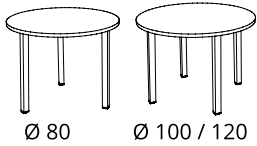

Piètements

Aluminium
1

Blanc
7

Noir
5

Descriptif technique

Tables de réunion

Plateaux en panneaux mélaminés Structurex ép. 25 mm.

Chants ABS anti-choc 2 mm.

- Plateaux équipés, selon versions, de passe-câbles prédébouchants (Ø 80 mm) ou d'un Top Access double central (dim. utiles L 29 cm x P 12 cm) pour le passage des câbles. Des goulottes sont proposées en option.
- Bloc électrique optionnel pour Top Access double, intégrant 3 PC + 1 USB A 5v + 1 USB C 5v + 1 passage de câbles, avec câble d'alimentation 2 m. Equipements complémentaires RJ45, HDMi et USB transfert de données en option sur demande.
- Piètements disponibles, reliés par une structure centrale en métal (poutre ou double poutre selon les versions), finition époxy section 50 x 50 mm
- Vérins de stabilité pour compenser les défauts de planéité du sol.

Tarif

TABLES RONDES - H74 cm

Tables rondes
Dotées d'1 passe-câble
pré-débouchant central sous
plateau

Ø80 cm	DN98 +	367 € ^{HT}
Ø100 cm	DN33 +	437 € ^{HT}
Ø120 cm	DN34 +	459 € ^{HT}

TABLES TONNEAUX - H74 cm

Tables rondes
L200 x P100 cm
Dotée de 2 passe-câbles pré-débouchants sous plateau aux 2 extrémités du plateau

DN29 +

635 €^{HT}

TABLES CARRÉES - H72 cm

Sans top-access

Elément départ	L140 x P143 cm	DF18 +	595 € ^{HT}
	L160 x P163 cm	DF20 +	744 € ^{HT}
Elément suivant	L140 x P143 cm	DB93 +	504 € ^{HT}
	L160 x P163 cm	DB97 +	654 € ^{HT}